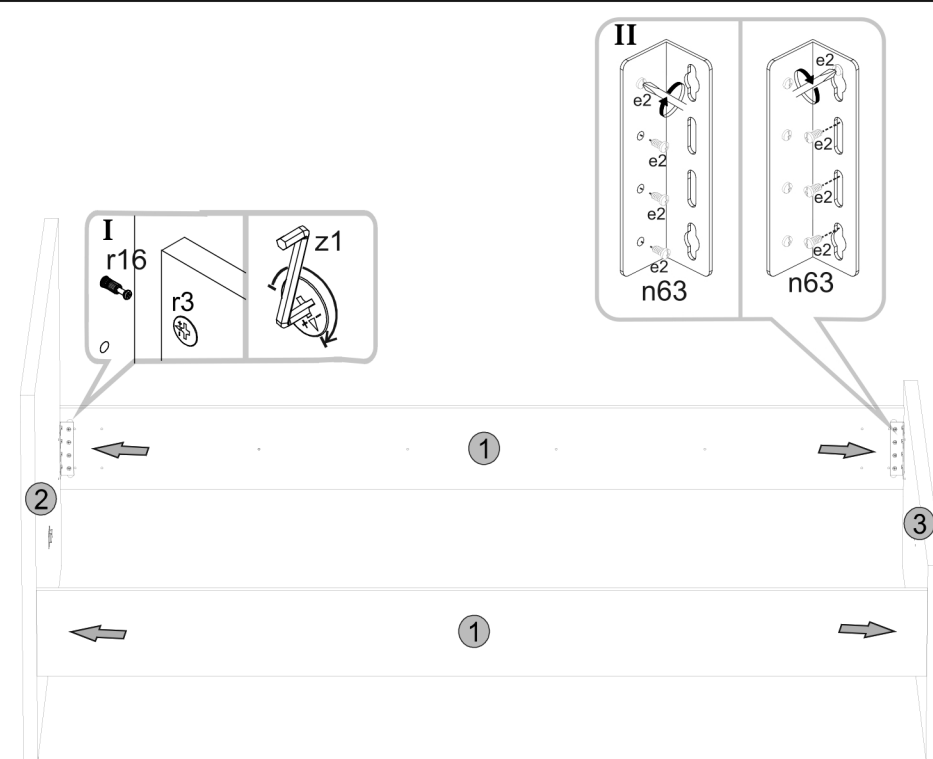

TOPTY 160/140/120

LOZ_160

1	200	2000	22	2	NS-101A	2/2
2	850	1654	16/32	1	NS-103A	1/1
3	455	1654	16/32	1	NS-104A	1/1
4	1880	30	30	2		2/2
5	1984	70	27	1		2/2
6	285	70	27	1		2/2
7	786	2000	20	2		

LOZ_140

1	200	2000	22	2	NS-101A	2/2
2	850	1454	16/32	1	NS-130A	1/1
3	455	1454	16/32	1	NS-131A	1/1
4	1880	30	30	2		2/2
5	1984	70	27	1		2/2
6	285	70	27	1		2/2
7	686	2000	20	2		

LOZ_120

1	200	2000	22	2	NS-101A	2/2
2	850	1254	16/32	1	NS-132A	1/1
3	455	1254	16/32	1	NS-133A	1/1
4	1880	30	30	2		2/2
5	1984	70	27	1		2/2
6	285	70	27	1		2/2
7	686	2000	20	2		

1**2****3****4**

5

6