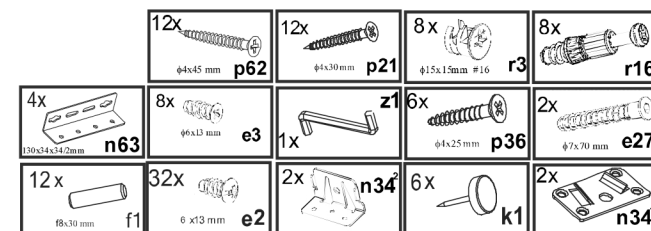

TOPTY 160/140/120

LOZ_160

1	200	2000	22	2	NS-101A	2/2
2	850	1654	16/32	1	NS-103A	1/1
3	455	1654	16/32	1	NS-104A	1/1
4	1880	30	30	2		2/2
5	1984	70	27	1		2/2
6	285	70	27	1		2/2
7	786	2000	20	2		

LOZ_140

1	200	2000	22	2	NS-101A	2/2
2	850	1454	16/32	1	NS-130A	1/1
3	455	1454	16/32	1	NS-131A	1/1
4	1880	30	30	2		2/2
5	1984	70	27	1		2/2
6	285	70	27	1		2/2
7	686	2000	20	2		

LOZ_120

1	200	2000	22	2	NS-101A	2/2
2	850	1254	16/32	1	NS-132A	1/1
3	455	1254	16/32	1	NS-133A	1/1
4	1880	30	30	2		2/2
5	1984	70	27	1		2/2
6	285	70	27	1		2/2
7	686	2000	20	2		

1**2****3****4**

5

6